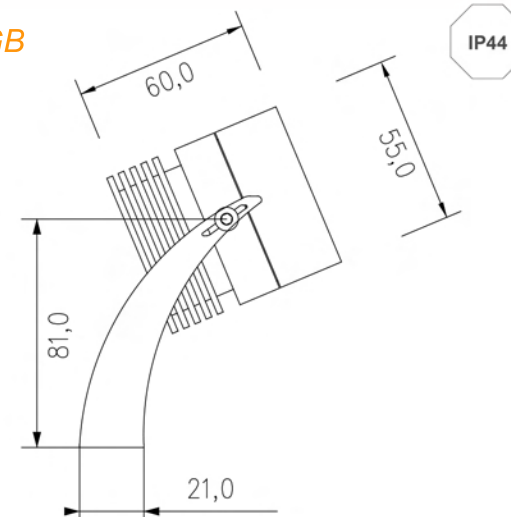

DISEGNI MECCANICI – MECHANICAL DRAWING

MAXILUXÈ

MAXILUXÈ RGB

OPZIONI DISPONIBILI – AVAILABLE OPTION

COLORE DEI LED – LED COLOUR

5500K 4000K 3000K

* tipologia di bianco da specificare per la versione 4 LED.
* type of white color to be specified for the 4 LEDs version.

* LED luce bianca 5500K, 4300K, 3000K senza ottica / white LED light 5500K, 4300K, 3000K without optic.

Lunghezza cavo 50 cm / Cable length 50 cm.

Lunghezze diverse a richiesta / Different length on demand.