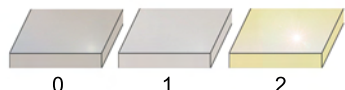

DISEGNI MECCANICI – MECHANICAL DRAWING

MAXILUXÈ

MAXILUXÈ RGB

OPZIONI DISPONIBILI – AVAILABLE OPTION

COLORE DEI LED – LED COLOUR

5500K 4000K 3000K

* tipologia di bianco da specificare per la versione 4 LED.
* type of white color to be specified for the 4 LEDs version.

OTTICHE - OPTIC

vedi pag. ottiche

POTENZA LED - LED POWER

3

FINITURA DEI MATERIALI - EXTERNAL MATERIAL

MONTAGGIO - ASSEMBLY OPTION

1

VARIE - VARIOUS

0,50 Kg

pag. alim
corrente costante

COME ORDINARE – ORDER CODE

XLUXÈ . ♦ ♦ ♦ . ♦ 1 ♦ 3 . ♦ ♦

- ♦ COLORE LED / LED COLOUR
- ♦ OTTICA / OPTIC
- ♦ MONTAGGIO / ASSEMBLY OPTION
- ♦ FINITURA / EXTERNAL MATERIAL
- ♦ POTENZA LED / LED POWER
- ♦ LED (03-04) / LED NUMBER (03-04)