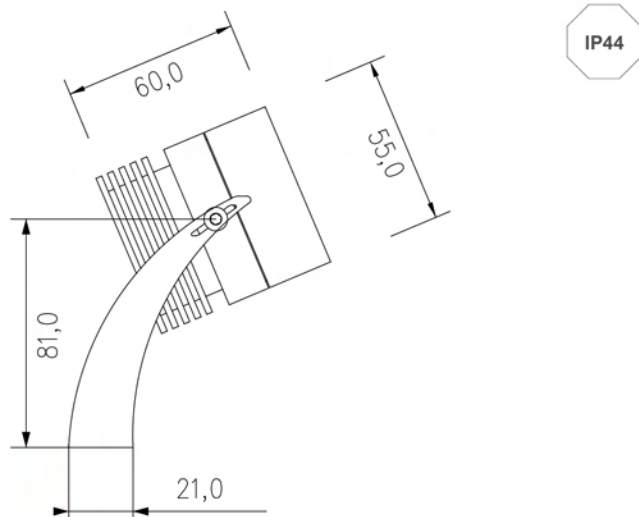

DISEGNI MECCANICI – MECHANICAL DRAWING

MAXILUXÈ